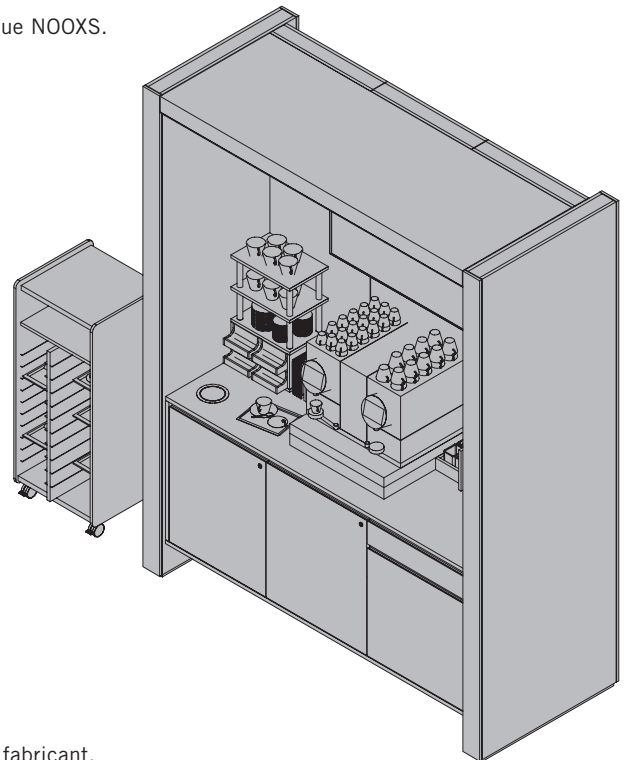

# COFFEE NOOXS

Les zones pensées pour la collaboration et l'interaction se prêtent parfaitement aux rencontres informelles et à l'échange productif. La création d'un espace bien conçu et parfaitement équipé pour la pause café encourage particulièrement une nouvelle forme de communication. Coffee NOOXS répond à ce type de besoins et offre une solution optimale pour l'intégration de la machine à café dans l'environnement de travail. Avec son branchement secteur et son réservoir d'eau, Coffee NOOXS peut être utilisé de manière autonome sans toucher au bâtiment.

Au besoin, il est donc possible de le déplacer facilement. Avec son format tout-en-un élégant et efficace, Coffee NOOXS peut entre autres abriter un réfrigérateur. Les tasses et les verres peuvent être esthétiquement disposées sur les étagères et surfaces de dépose, tandis que la vaisselle sale disparaît aisément sur les petites tablettes d'un Caddy mobile. L'écran large intégré permet de regarder les chaînes d'information, de transmettre des messages importants ou encore de communiquer sur les valeurs de la marque.

- ❶ **Élément mural NOOXS**  
Pour de plus amples informations, veuillez vous référer à la fiche technique NOOXS.
- ❷ **Panneau technique NOOXS**  
Avec obturateur et joint à la hauteur de 1650 mm pour câblage et alimentation sur site.
- ❸ **Plafond lumineux LED** (en option)
- ❹ **Écran 48 pouces** (en option)
- ❺ **Corps**  
Avec tiroirs, poubelle, en option avec réfrigérateur.
- ❻ **Étagère**  
Avec tiroirs pour capsules de café.
- ❼ **Boîte pour fournitures de bureau STUDIO**
- ❽ **Machine à café**  
Recommandation : Momento/Aquila Nespresso \*
- ❾ **Accessoires**  
Plateau, tasses à café\*, cuillères\* et verres\*.
- ❿ **Caddy** (en option)