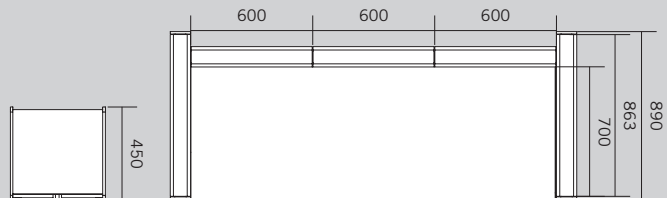

NOOXS Classic