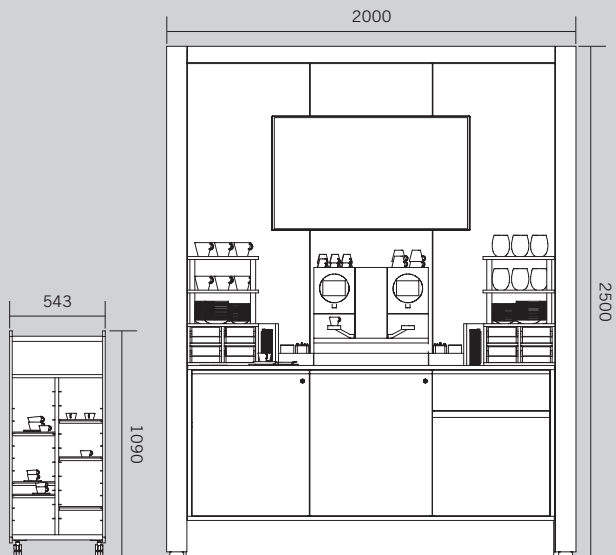

APERCU & DIMENSIONS

COFFEE NOOXS HAUT