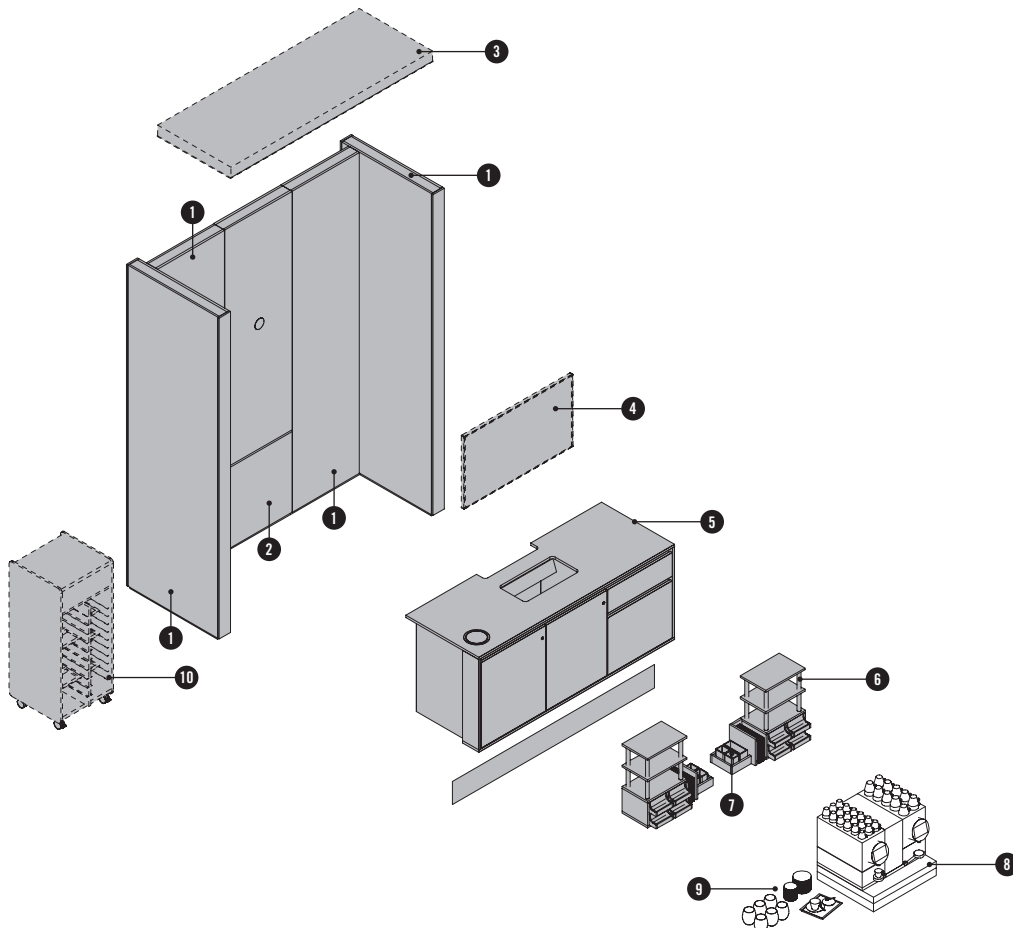

* Non livrés par Bene. Achat uniquement auprès de Nespresso ou d'un autre fabricant.